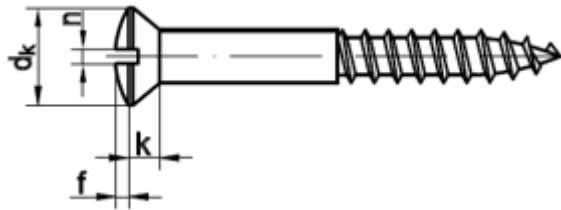

DIN 95 Linsensenk-Holzschrauben mit Schlitz

d (Gewindedurchmesser)	1,6	2	2,5	3	3,5	4	4,5	5	6	8
dk	3	3,8	4,7	5,6	6,5	7,5	8,3	9,2	11	14,5
k	0,96	1,2	1,5	1,65	1,93	2,2	2,35	2,5	3	4
f	0,4	0,5	0,6	0,75	0,9	1	1,1	1,25	1,5	2
n	0,4	0,5	0,6	0,8	0,8	1	1	1,2	1,6	2