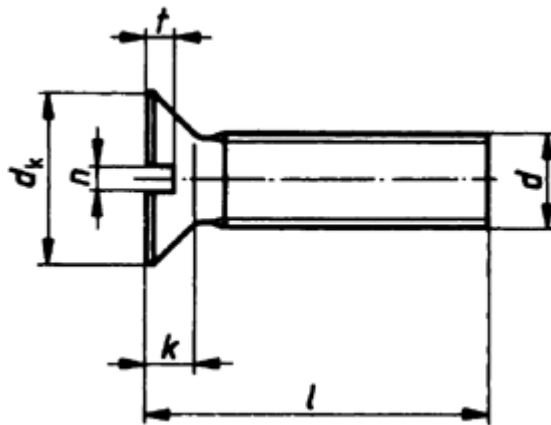

## Technische Abmessungen

Wir weisen ausdrücklich darauf hin, dass alle Angaben ohne Gewähr sind!  
Maßangaben in mm.

### Senkschrauben mit Schlitz DIN 963

(austauschbar mit [ISO 2009](http://www.iso.org))

d	M 1	M 1,2	M 1,4	M 1,6	M 1,7	M 2	M 2,3	M 2,5	M 2,6	M 3	M 4	M 5	M 6	M 8	M 10	M 12
k max.	0,6	0,72	0,84	0,96	1,1	1,2	1,3	1,5	1,4	1,65	2,2	2,5	3	4	5	6
t max.	0,3	0,35	0,4	0,45	0,5	0,6	0,65	0,7	0,8	0,85	1,1	1,3	1,6	2,1	2,6	3
n	0,25	0,3	0,3	0,4	0,5	0,5	0,6	0,6	0,6	0,8	1	1,2	1,6	2	2,5	3
dk	1,9	2,3	2,6	3	3,5	3,8	4,5	4,7	5	5,6	7,5	9,2	11	14,5	18	22