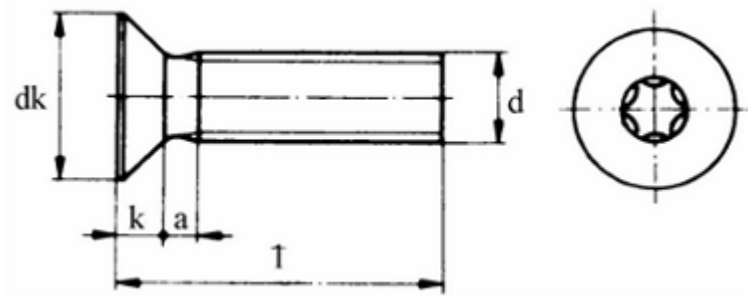

## Technische Abmessungen

Wir weisen ausdrücklich darauf hin, dass alle Angaben ohne Gewähr sind!  
Maßangaben in mm.

### Senkschrauben mit TORX DIN 965 TX

(entspricht keiner ISO-Norm)

d	M 1,4	M 1,6	M 2	M 2,5	M 3	M 4	M 5	M 6
a	0,3	0,5	0,7	0,9	1	1,4	1,6	2
k	0,7	0,96	1,2	1,5	1,65	2,2	2,5	3
dk	2,5	3	3,8	4,7	5,6	7,5	9,2	11
Torx-Größe	TX 5	TX 5	TX 5	TX 8	TX 10	TX20	TX 25	TX 30