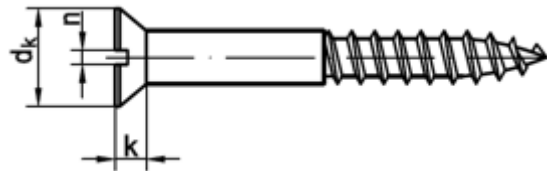

DIN 97 Senk-Holzschrauben mit Schlitz

| | | | | | | | | | | | | |
|------------------------|------|-----|-----|------|------|-----|------|-----|------|-----|------|------|
| d (Gewindedurchmesser) | 1,6 | 2 | 2,5 | 3 | 3,5 | 4 | 4,5 | 5 | 5,5 | 6 | 7 | 8 |
| dk | 3 | 3,8 | 4,7 | 5,6 | 6,5 | 7,5 | 8,3 | 9,2 | 10,2 | 11 | 12,5 | 14,5 |
| k | 0,96 | 1,2 | 1,5 | 1,65 | 1,93 | 2,2 | 2,35 | 2,5 | 2,75 | 3 | 3,5 | 4 |
| n | 0,4 | 0,5 | 0,6 | 0,8 | 0,8 | 1 | 1 | 1,2 | 1,2 | 1,6 | 2 | 2 |