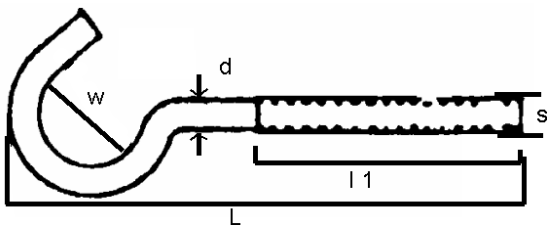

Art. L11E Gebogene Schraubhaken, metrisches Gewinde

s	L	l1	d	w
M 4	40	20	3,5	12
M 4	50	25	3,5	16
M 5	50	23	4,4	16
M 5	60	30	4,4	16
M 6	50	20	5,2	18
M 6	60	30	5,2	18
M 8	70	32	7,0	22
M 8	80	42	7,0	22