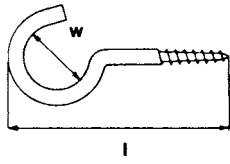

Artikel L14
Kronleuchterhaken mit
kleinem Auge

Abmessung mm	l mm	w mm	Drahtstärke mm
60	60	16	4,8
70	70	16	4,8
80	80	16	4,8
100	100	16	4,8
120	120	16	5,8
140	140	16	5,8
160	160	16	5,8

alle Angaben ohne Gewähr – noch Fragen? techdat@wegertseder.com