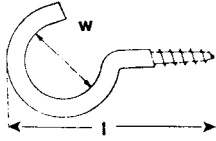

**Artikel L15**  
**Wäscheleinenhaken**

Abmessung mm	l mm	w mm	Drahtstärke mm
50 x 4,5	50	16	4,3
65 x 5,0	65	22	4,7
80 x 5,2	80	25	5,2
80 x 5,8	80	25	5,8
90 x 5,8	90	25	5,8
100 x 5,8	100	25	5,8
100 x 7,0	100	25	6,8
120 x 7,0	120	25	6,8