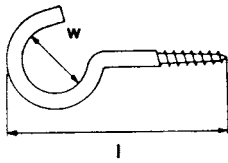

Artikel L17
Deckenhaken

Abmessung mm	l mm	w mm	Drahtstärke mm
50	50	16	3,3
60	60	16	3,3
70	70	16	3,8
80	80	16	3,8
100	100	20	4,3
120	120	20	4,3

alle Angaben ohne Gewähr – noch Fragen? techdat@wegertseder.com