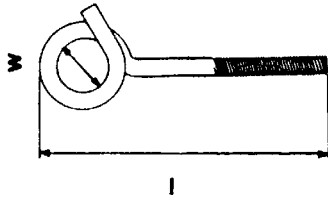

Artikel L18
Starke Deckenhaken
M-Gewinde gewundene Form

Abmessung mm	l mm	w mm	Drahtstärke mm
M 10 x 120	120	22	8,9
M 10 x 140	140	22	8,9
M 12 x 160	160	22	10,6
M 12 x 180	180	22	10,6

alle Angaben ohne Gewähr – noch Fragen? techdat@wegertseder.com