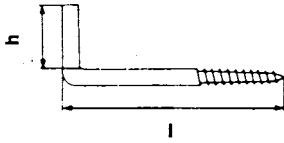

Artikel L4
Gerade Schraubhaken

Abmessung mm	l mm	h mm	Drahtstärke mm
20	20	8	2,3
25	25	10	2,3
30	30	11	2,9
40	40	11	3,3
50	50	13	3,8
60	60	13	3,8
70	70	14	4,4
80	80	18	4,4
100	100	18	4,8

alle Angaben ohne Gewähr – noch Fragen? techdat@wegertseder.com