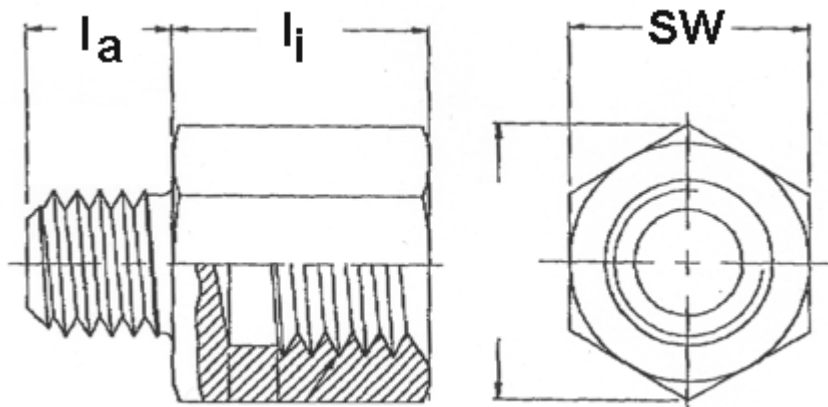

Art. 3951

Art. Reduziermuffen, Sechskant

(entspricht keiner ISO-Norm)

Innengew.	-	M 6
Außengew.	-	M 8
Schlüsselweite	-	12 mm
Beispiel	6x8x12	-