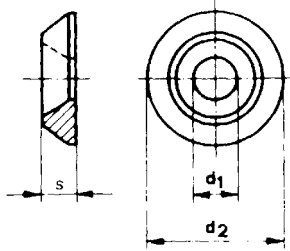

Rosetten Vollmetall gedreht

d ₁	für Schrauben metrisch/Blechschr.	d ₂	s
3,5	M 3/2.9/3.2	9	2
4,5	M 4/3.5 - 4.2	11	2,5
5,5	M 5/ 4.8	14	3
7	M 6/ 5.5/6.3	16	3,5
9	M 8	22	4,5
11	M 10	28	5,5

alle Angaben ohne Gewähr – noch Fragen? techdat@wegertseder.com