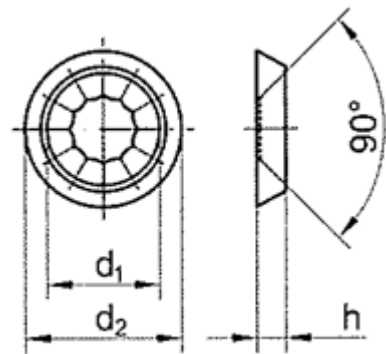

Art. 1670

**Art. Rosetten, Boden geschlossen,
Senkung 90 Grad**

(entspricht keiner ISO-Norm)

Bezeichnung	5	4,8	6	7
d1	8	8,8	10,5	12
d2	11	12,7	13	15
h	2,4	2,7	3	3,4
für Holzschrauben	4 mm	4,5 mm	5 mm	6 mm
für Gewindeschrauben	M 3	M 4	M 5	M 6
für Blechschrauben	3,9 mm	4,2 mm	4,8 mm	5,5 mm