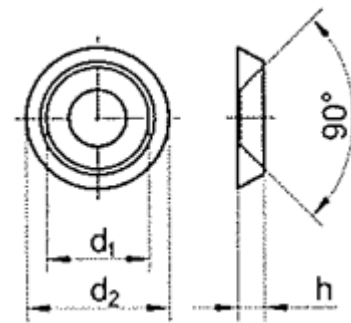

Art. 1668

Art. Rosetten, Boden offen, Senkung 90 Grad

(entspricht keiner ISO-Norm)

Bezeichnung	3	4,1	5	6	7	8,6
d1	7	6,5	9	10	12,5	13
d2	9,8	9	12,5	13	18	18
h	2,1	1,8	2,3	2,3	3,2	3
für Holzschrauben	3 mm	3,5 mm	4 mm	5 mm	6-7 mm	-
für Gewindeschrauben	M 3	M 3,5	M 4	M 5	M 6	-
für Blechschrauben	2,9 mm	3,5 mm	3,9-4,2 mm	4,8 mm	5,5 mm	6,3 mm