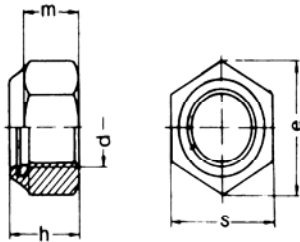

## Technische Abmessungen

Wir weisen ausdrücklich darauf hin, dass alle Angaben ohne Gewähr sind!

### ISO 10511 Sechskantmuttern mit Polyamid - Klemmteil niedrige Form

d mm	s	e min	m	h max
M 2,5	5	5,50	2,3	3,5
M 3	5,5	6,08	2,7	3,9
M 4	7	7,74	3,2	5
M 5	8	8,87	3,5	5
M 6	10	11,05	4,5	6
M 8	13	14,38	6	6,76
M 10	16	18,90	7	8,56
M 12	18	21,10	9	10,23
M 14	21	24,49	10	11,23
M 16	24	26,75	11	12,42
M 18	27	30,14	14	14,90
M 20	30	33,53	15	17,80
M 24	36	39,98	16	25,50
M 27	41	45,63	19	27
M 30	46	51,28	23	30
M 36	55	61,31	28	36