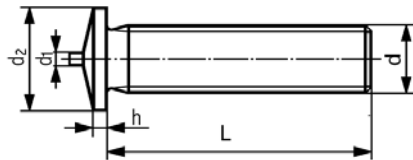

## Technische Abmessungen

Wir weisen ausdrücklich darauf hin, dass alle Angaben ohne Gewähr sind !

### DIN 32501 Schweißbolzen mit Außengewinde ISO 13918

d	<b>M3</b>	<b>M4</b>	<b>M5</b>	<b>M6</b>	<b>M8</b>
h	0,6	0,6	0,7	0,8	1
d2	4,5	5,5	6,5	7,5	9
d1	0,55	0,55	0,8	0,8	0,5