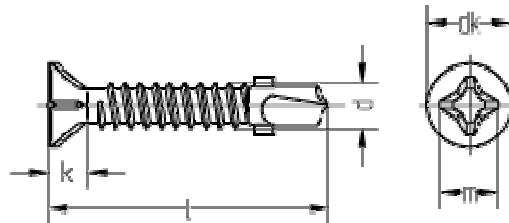

DIN 7504 Bohrschrauben mit Flügeln und Rippen, Senkkopf-O, (ehemals P-H), PH-Kreuzschlitz, ISO 15482

d	3,9	4,2	4,8	5,5	6,3
dk	7,5	8,1	9,5	10,9	12,4
k	2,3	2,5	3	3,4	3,8
Kreuzschlitz	2	2	2	3	3