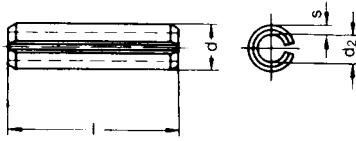

DIN 1481 / ISO 8752

Spannstifte (Spannhülsen),

schwere Ausführung (ISO: Form A d < 12mm mit 2 Fasen (bisher nur < 6mm))

d Nenn	d ent	s	d2
1	1,3	0,2	0,8
1,5	1,8	0,3	1,1
2	2,4	0,4	1,5
2,5	2,9	0,5	1,8
3	3,5	0,6	2,1
3,5	4,0	0,75	2,3
4	4,6	0,8	2,8
4,5	5,1	1,0	2,9
5	5,6	1,0	3,4
6	6,7	1,25	3,9
8	8,8	1,5	5,5
10	10,8	2,0	6,5
12	12,8	2,5	7,5
16	16,8	3,0	10,5
20	20,9	4,0	12,5